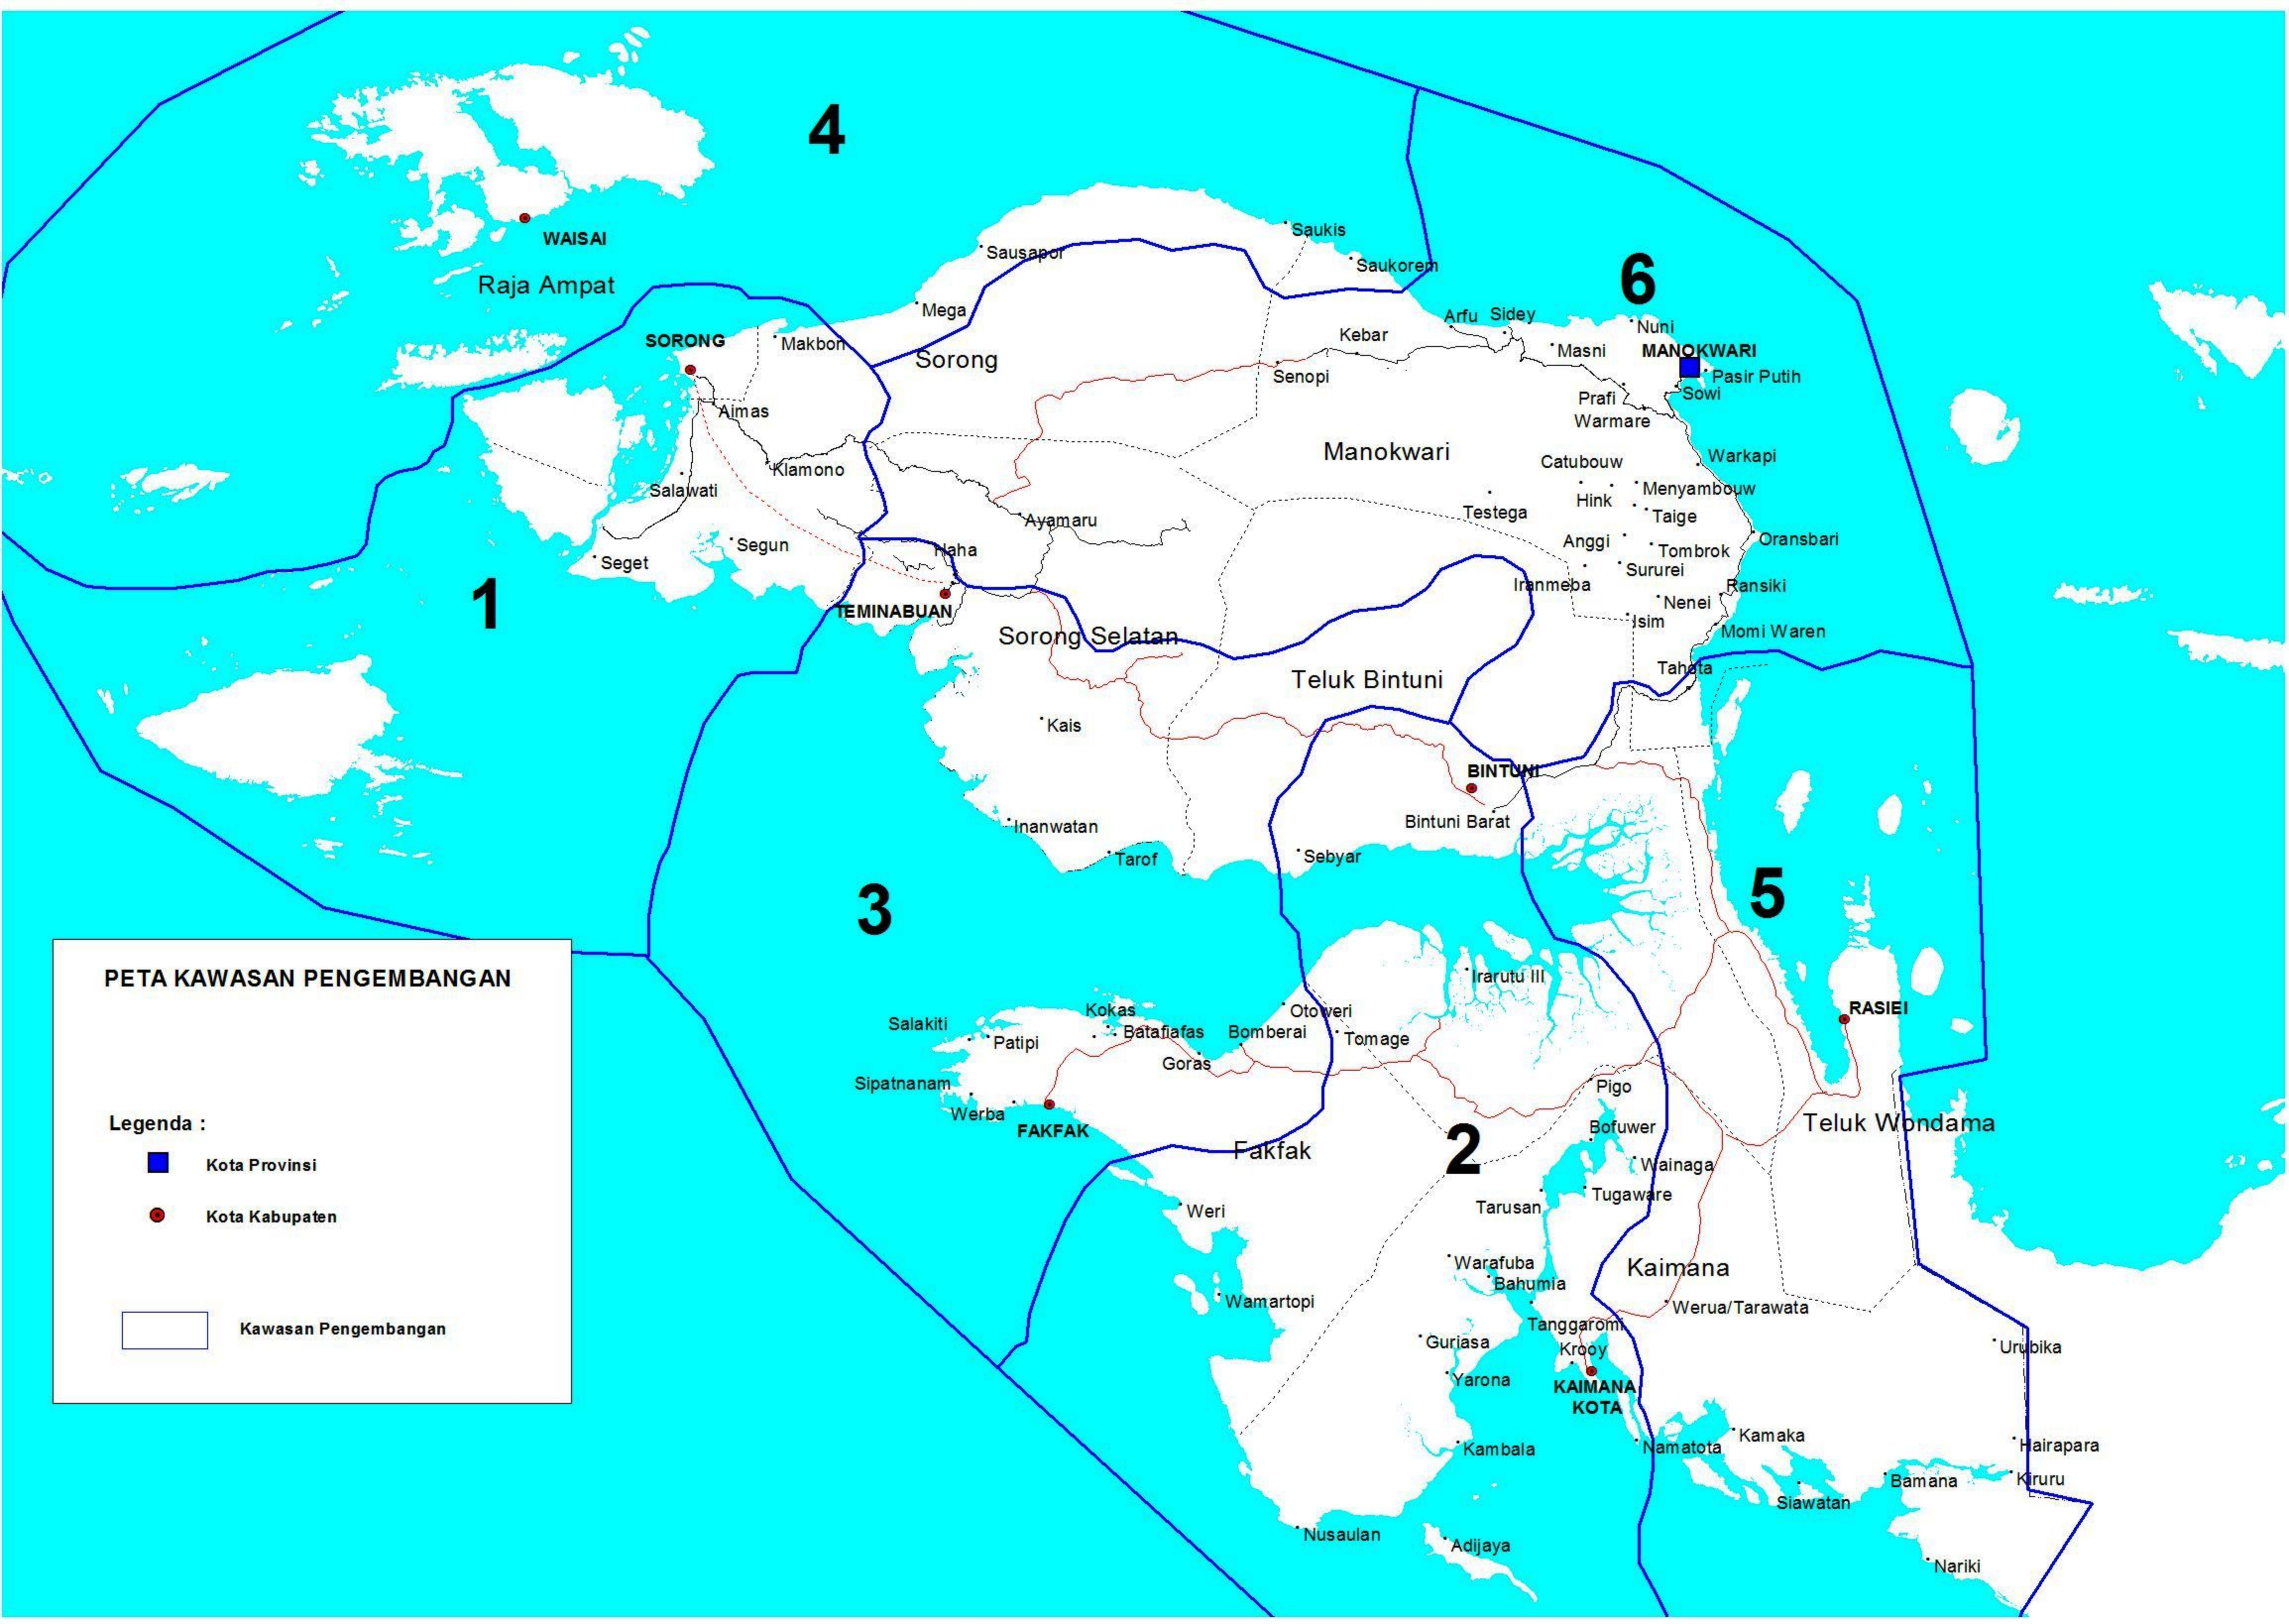

PETA JALUR TRANSPORTASI DAN KORIDOR SIRKULASI

Legenda :

- Kota Provinsi
- Kota Kabupaten
- Batas Kabupaten
- Batas Provinsi
- Jalur Transportasi Darat
- Jalur Transportasi Darat (Rencana)
- Jalur Transportasi Udara (lokal)
- Jalur Transportasi Udara (Regional)
- Jalur Transportasi Laut (lokal)
- Jalur Transportasi Laut (Regional)
- Koridor Sirkulasi
- Kawasan Pengembangan

Pusat Pertumbuhan

	Primer		Sumber
	Sekunder		
	Tersier		

PETA KAWASAN PENGEMBANGAN

Legenda :

- Kota Provinsi
- Kota Kabupaten
- Kawasan Pengembangan

PETA JALUR TRANSPORTASI DAN KORIDOR SIRKULASI

Legenda :

- Kota Provinsi
- Kota Kabupaten
- Batas Kabupaten
- Batas Provinsi
- Jalur Transportasi Darat
- Jalur Transportasi Darat (Rencana)
- Jalur Transportasi Udara (lokal)
- Jalur Transportasi Udara (Regional)
- Jalur Transportasi Laut (lokal)
- Jalur Transportasi Laut (Regional)
- Koridor Sirkulasi
- Kawasan Pengembangan

Pusat Pertumbuhan

	Primer		Sumber
	Sekunder		
	Tersier		

PETA KAWASAN PENGEMBANGAN

Legenda :

- Kota Provinsi
- Kota Kabupaten
- Kawasan Pengembangan

PETA PUSAT PERTUMBUHAN

Legenda :

■ Kota Provinsi