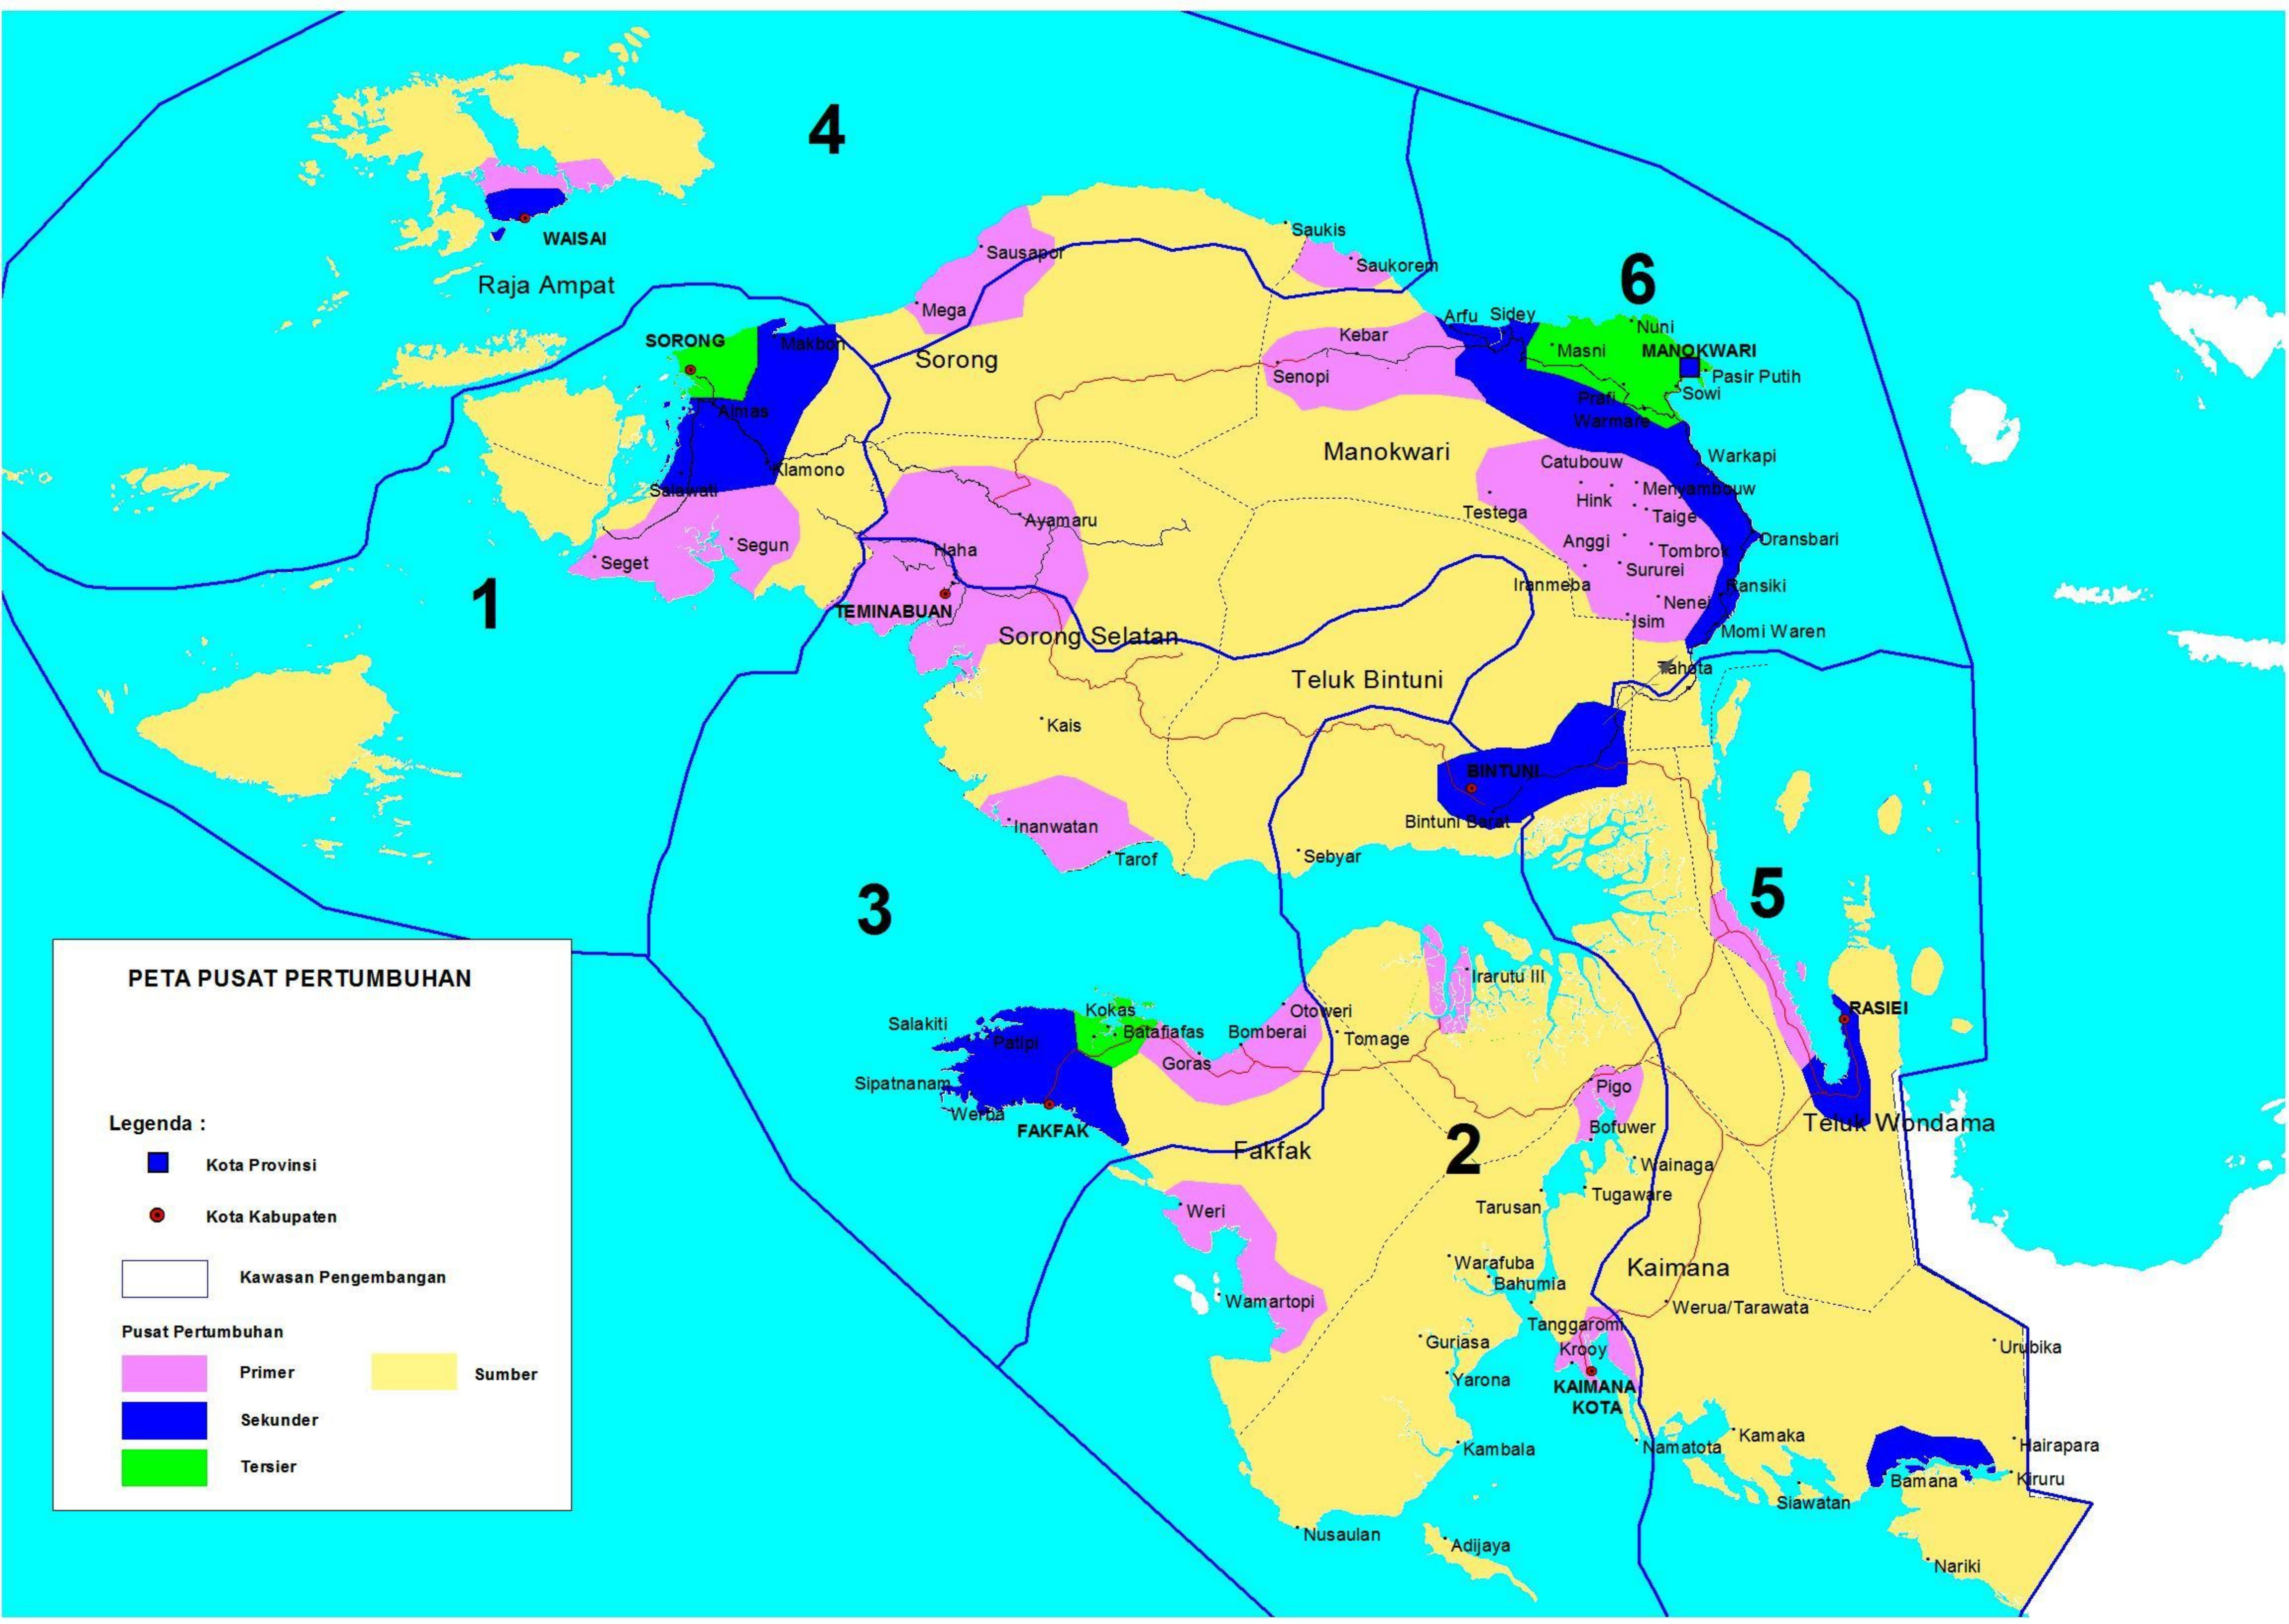

PETA JALUR TRANSPORTASI DAN KORIDOR SIRKULASI

Legenda :

- Kota Provinsi
- Kota Kabupaten
- Batas Kabupaten
- Batas Provinsi
- Jalur Transportasi Darat
- Jalur Transportasi Darat (Rencana)
- Jalur Transportasi Udara (lokal)
- Jalur Transportasi Udara (Regional)
- Jalur Transportasi Laut (lokal)
- Jalur Transportasi Laut (Regional)
- Koridor Sirkulasi
- Kawasan Pengembangan

Pusat Pertumbuhan

	Primer		Sumber
	Sekunder		
	Tersier		

PETA KAWASAN PENGEMBANGAN

Legenda :

- Kota Provinsi
- Kota Kabupaten
- Kawasan Pengembangan

PETA JALUR TRANSPORTASI DAN KORIDOR SIRKULASI

Legenda :

- Kota Provinsi
- Kota Kabupaten
- Batas Kabupaten
- Batas Provinsi
- Jalur Transportasi Darat
- Jalur Transportasi Darat (Rencana)
- Jalur Transportasi Udara (lokal)
- Jalur Transportasi Udara (Regional)
- Jalur Transportasi Laut (lokal)
- Jalur Transportasi Laut (Regional)
- Koridor Sirkulasi
- Kawasan Pengembangan

Fakfak
Weri
Wamartopi

2

IRARUTU III

Pigo
Bofuwer
Wainaga
Tugaware

Tarusan

Warafuba
Bahumia

Guriasa
Yarona
Kambala

KAIMANA
KOTA
Tanggarom
Krooy

Kaimana
Werua/Tarawata

5

RASIEI

Teluk Wondama

Urubika
Hairapara
Kiruru
Bamana
Siawatan
Nariki

Nusaulan
Adijaya

PETA PUSAT PERTUMBUHAN

Legenda :