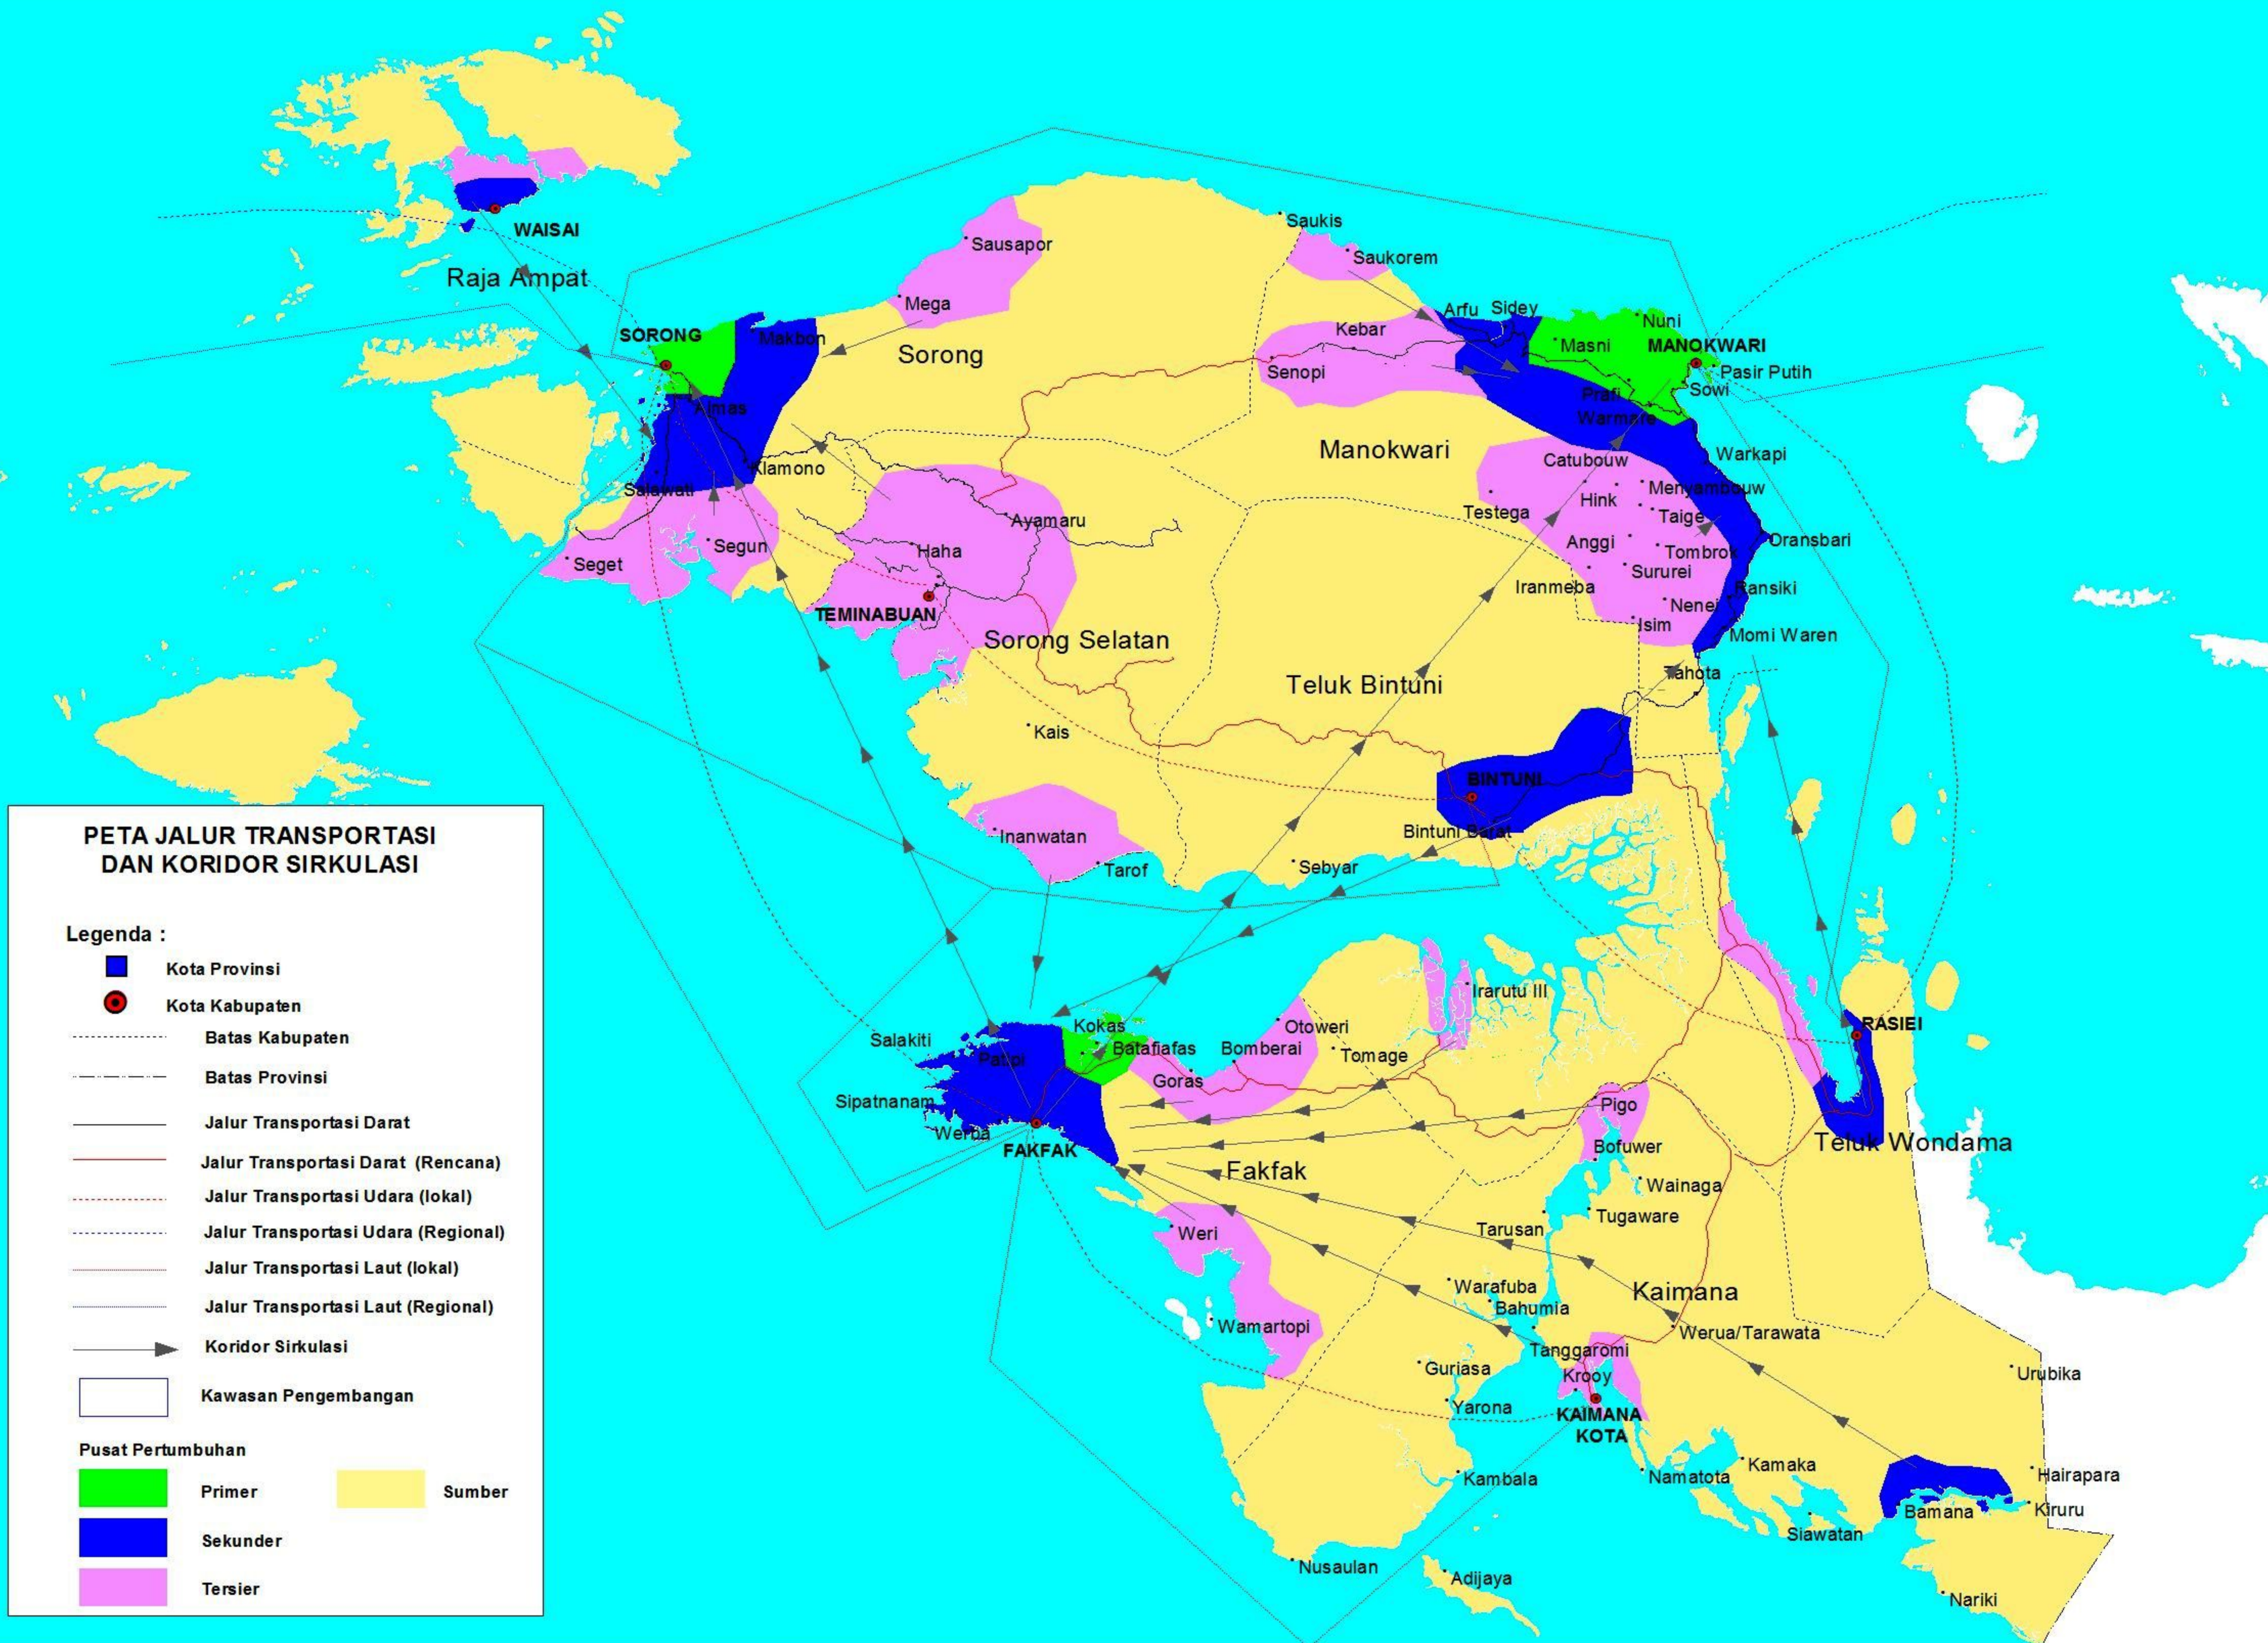

PETA JALUR TRANSPORTASI DAN KORIDOR SIRKULASI

Legenda :

- Kota Provinsi
- Kota Kabupaten
- Batas Kabupaten
- Batas Provinsi
- Jalur Transportasi Darat
- Jalur Transportasi Darat (Rencana)
- Jalur Transportasi Udara (lokal)
- Jalur Transportasi Udara (Regional)
- Jalur Transportasi Laut (lokal)
- Jalur Transportasi Laut (Regional)
- Koridor Sirkulasi
- Kawasan Pengembangan

Pusat Pertumbuhan

	Primer		Sumber
	Sekunder		
	Tersier		

PETA KAWASAN PENGEMBANGAN

Legenda :

- Kota Provinsi
- Kota Kabupaten
- Kawasan Pengembangan

PETA JALUR TRANSPORTASI DAN KORIDOR SIRKULASI

Legenda :

- Kota Provinsi
- Kota Kabupaten
- Batas Kabupaten
- Batas Provinsi
- Jalur Transportasi Darat
- Jalur Transportasi Darat (Rencana)
- Jalur Transportasi Udara (lokal)
- Jalur Transportasi Udara (Regional)
- Jalur Transportasi Laut (lokal)
- Jalur Transportasi Laut (Regional)
- Koridor Sirkulasi
- Kawasan Pengembangan

Pusat Pertumbuhan

	Primer		Sumber
	Sekunder		
	Tersier		

PETA KAWASAN PENGEMBANGAN

Legenda :

- Kota Provinsi
- Kota Kabupaten
- Kawasan Pengembangan

PETA PUSAT PERTUMBUHAN

Legenda :

■ Kota Provinsi

Sorong Selatan
Ayamaru
Naha
Haha

TEMINABUAN

Teluk Bintuni
Kais
Inanwatan
Tarof

BINTUNI
Bintuni Barat

Sebyar

3

Salakiti
Patipi
Sipatnanam
Werba

FAKFAK
Kokas
Batafiafas
Bomberai
Tomage
Goras