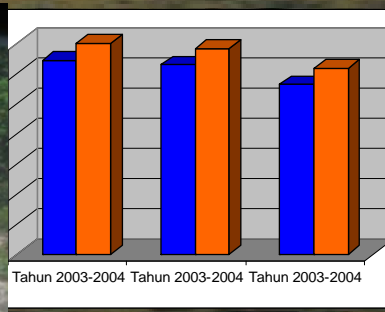

LAPORAN AKHIR RENCANA PENGEMBANGAN WILAYAH DAN INVESTASI DAERAH PROVINSI PAPUA BARAT (2007 – 2026)

**BADAN PERENCANAAN PEMBANGUNAN DAERAH
PROVINSI PAPUA BARAT
2007**